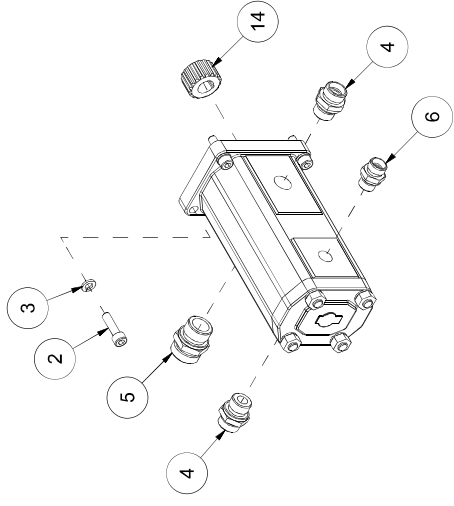

Pos	Ant	Artikkelnr	Beskrivelse
1	1	2955551	Tannhjulspumpe dobbel 23+8
2	4	2477248	Unbrako sylinderskrue M8x30 EIZn DIN 912
3	6	2534047	Fjærskive M8 EIZn DIN 127
4	2	2957768	Ansatsnippe| GEK BSP 1/2" L15 ED
5	1	2957773	Ansatsnippe| GEK BSP 3/4" L22 ED
6	1	2957749	Ansatsnippe| GEK BSP 3/8" L12 ED
7	1	14120267	Vernetrakt
8	1	1312379	Festeplate for vernetrakt
9	2	2422246	Sekskantskrue M8x25 EIZn 8.8 DIN 933
10	1	14120266	Verneplate
11	4	2422346	Sekskantskrue M12x25 EIZn 8.8 DIN 933
12	4	2531069	Underlagsskive M12 EIZn DIN 125
13	4	2534069	Fjærskive M12 EIZn DIN 127
14	1	2961200	Splain for gearboks ML52
15	1	2961009	Gearboks 1:3,8
16	0,35 l	5310110	Girolje