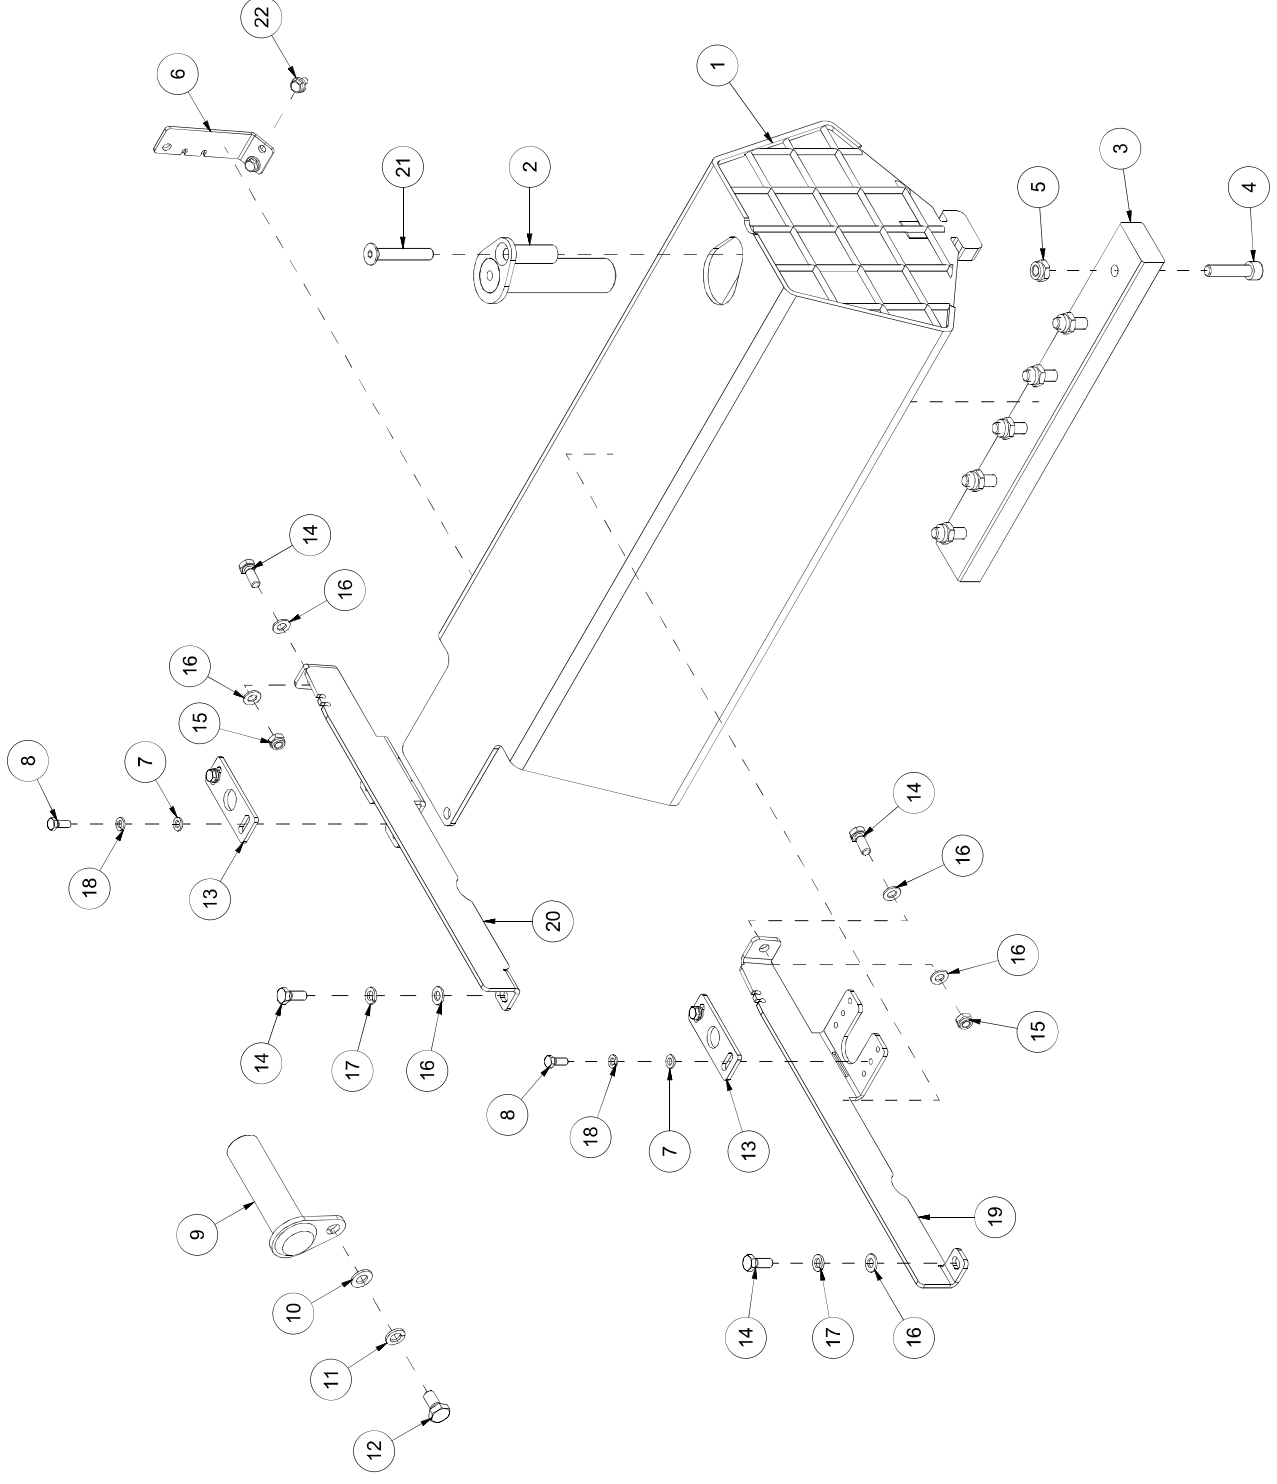

Pos	Ant	Artikkelnr	Beskrivelse
1	1	14131003	Klyvestempel
2	1	14131104	Bolt
3	1	14131042	Sleide
4	6	2471305	Unbrako sylinderskrue M10x45 St 12.9 DIN 912
5	6	2483610	Lockingmutter M10 EIZn DIN 985
6	1	14131157	Brakett
7	4	2531039	Underlagsskive M6 EIZn DIN 125
8	4	2422200	Sekskantskrue M6x16 EIZn 8.8 DIN 933
9	1	14130092	Bolt
10	1	2531060	Underlagsskive M10 EIZn DIN 125
11	1	2534060	Fjærskive M10 EIZn DIN 127
12	1	2422295	Sekskantskrue M10x20 EIZn 8.8 DIN 933
13	2	14131101	Følerplate
14	4	2422244	Sekskantskrue M8x20 EIZn 8.8 DIN 933
15	2	2483609	Lockingmutter M8 EIZn DIN 985
16	6	2531047	Underlagsskive M8 EIZn DIN 125
17	2	2534047	Fjærskive M8 EIZn DIN 127
18	4	2534039	Fjærskive M6 EIZn DIN 127
19	1	14131115	Brakett føler H side
20	1	14131170	Brakett føler V side
21	1	2472311	Unbrako senkhodeskrue M10x65 St 10.9 DIN 7991
22	2	2451196	Sekskantskrue med flens M6x10 EIZn 8.8 DIN 6921