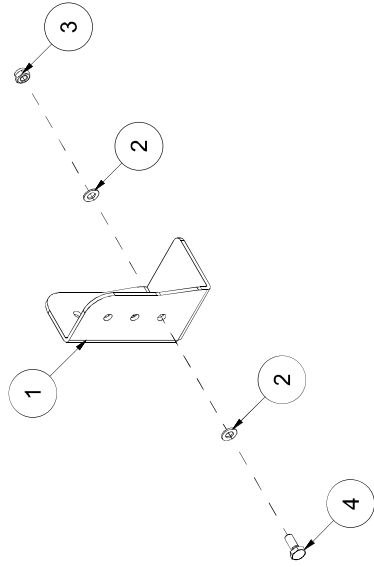

Pos	Ant	Artikkelnr	Beskrivelse
1	4	14120131	Fot
2	16	2531060	Underlagsskive M10 EIZn DIN 125
3	8	2483610	Lockingmutter M10 EIZn DIN 985
4	8	2422297	Sekskantskrue M10x25 EIZn 8.8 DIN 933