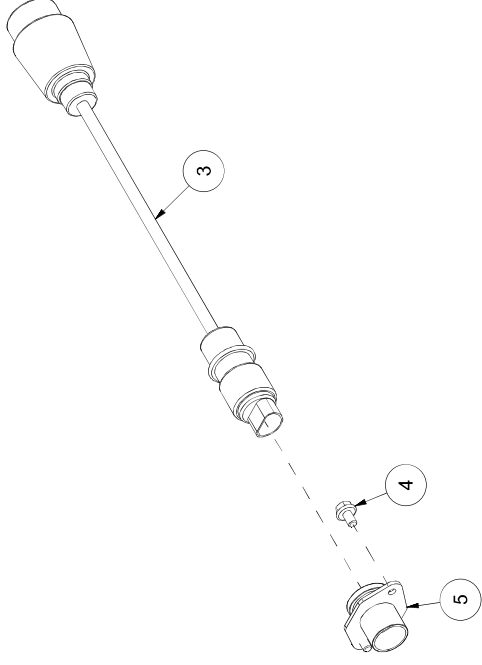

Pos	Ant	Artikkelnr	Beskrivelse
1	1	4312450	Elboks komplett
2	4	2477130	Unbrako sylinderskrue M4x10 EIZn DIN 912
3	1	14131180	Strømledning maskin-traktor L2,5 m
4	2	2451196	Sekskantskrue med flens M6x10 EIZn 8.8 DIN 6921
5	1	4321721	Støpsels-kontakt 3-pol.hunnkj.