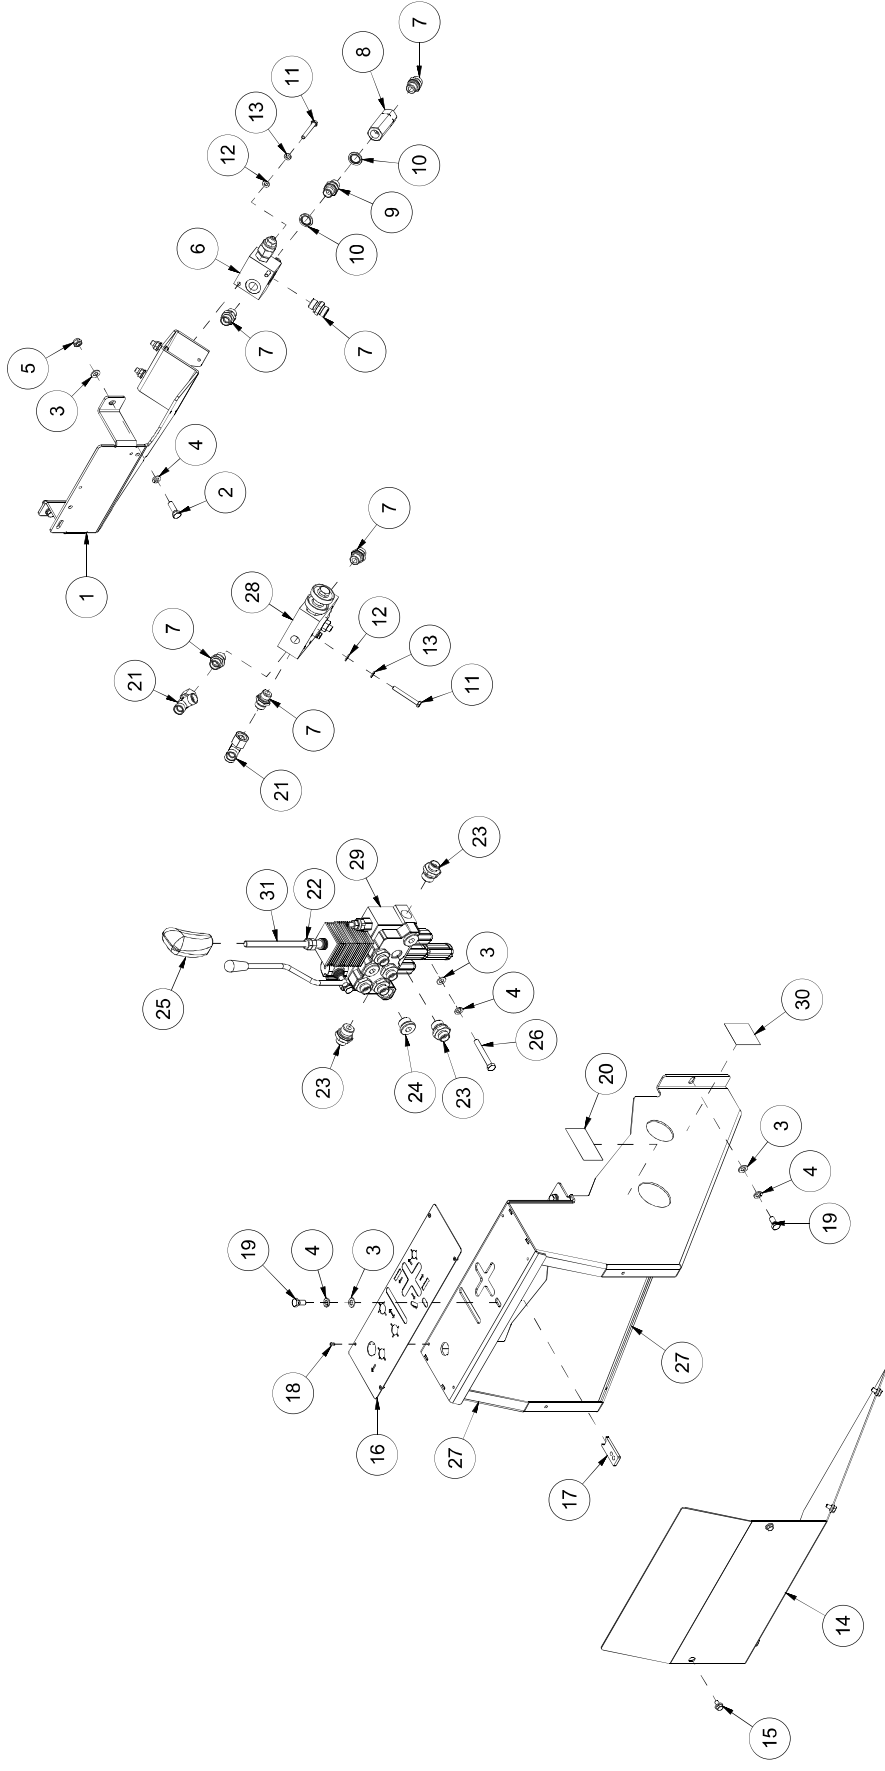

Pos	Ant	Artikkelnr	Beskrivelse
1	1	14131146	Brakett
2	4	2422246	Sekskantskrue M8x25 ElZn 8.8 DIN 933
3	14	2531047	Underlagsskive M8 ElZn DIN 125
4	9	2534047	Fjærskive M8 ElZn DIN 127
5	4	2483609	Lockingmutter M8 ElZn DIN 985
6	1	2955323	Sikkerhetsventil
7	6	2957749	Ansatsnippel GEK BSP 3/8" L12 ED
8	1	2955331	Tilbakeslagsventil 3/8" 0,5Bar
9	1	2957760	Ansatsnippel BSP 3/8" - 3/8"
10	2	2957890	Hydraulikkpakning 3/8"
11	4	2422217	Sekskantskrue M6x50 ElZn 8.8 DIN 931
12	4	2531039	Underlagsskive M6 ElZn DIN 125
13	4	2534039	Fjærskive M6 ElZn DIN 127
14	1	14131091	Front deksel
15	6	2451196	Sekskantskrue med flens M6x10 ElZn 8.8 DIN 6921
16	1	14131106	Symbolplate med knivløft
17	1	14131151	Stoppeplate
18	4	2511372	Popnagel
19	5	2422240	Sekskantskrue M8x16 ElZn 8.8 DIN 933
20	1	2935036	Klebmerke 75x40 Hastighet transportbånd
21	2	2957723	T-ansatsnippel EVLK 12L
22	1	2481610	Sekskantmutter M10 ElZn DIN 934
23	7	2957766	Ansatsnippel GEK BSP 1/2" L12 ED
24	3	2957411	Plugg 1/2 m/Pakning
25	1	2245046	Håndtak mod 1066S D10
26	2	2422259	Sekskantskrue M8x60 ElZn 8.8 DIN 931
27	1	14131177	Betjeningspanel
28	1	2955271	Ventil Prioritering FPRF 3/8 G
29	1	2955234	Ventil BM40/3 ZB GU/JS D1/JS
30	1	2935173	VM370 Sverdregering "KG"
31	1	14131006	Stang ventil