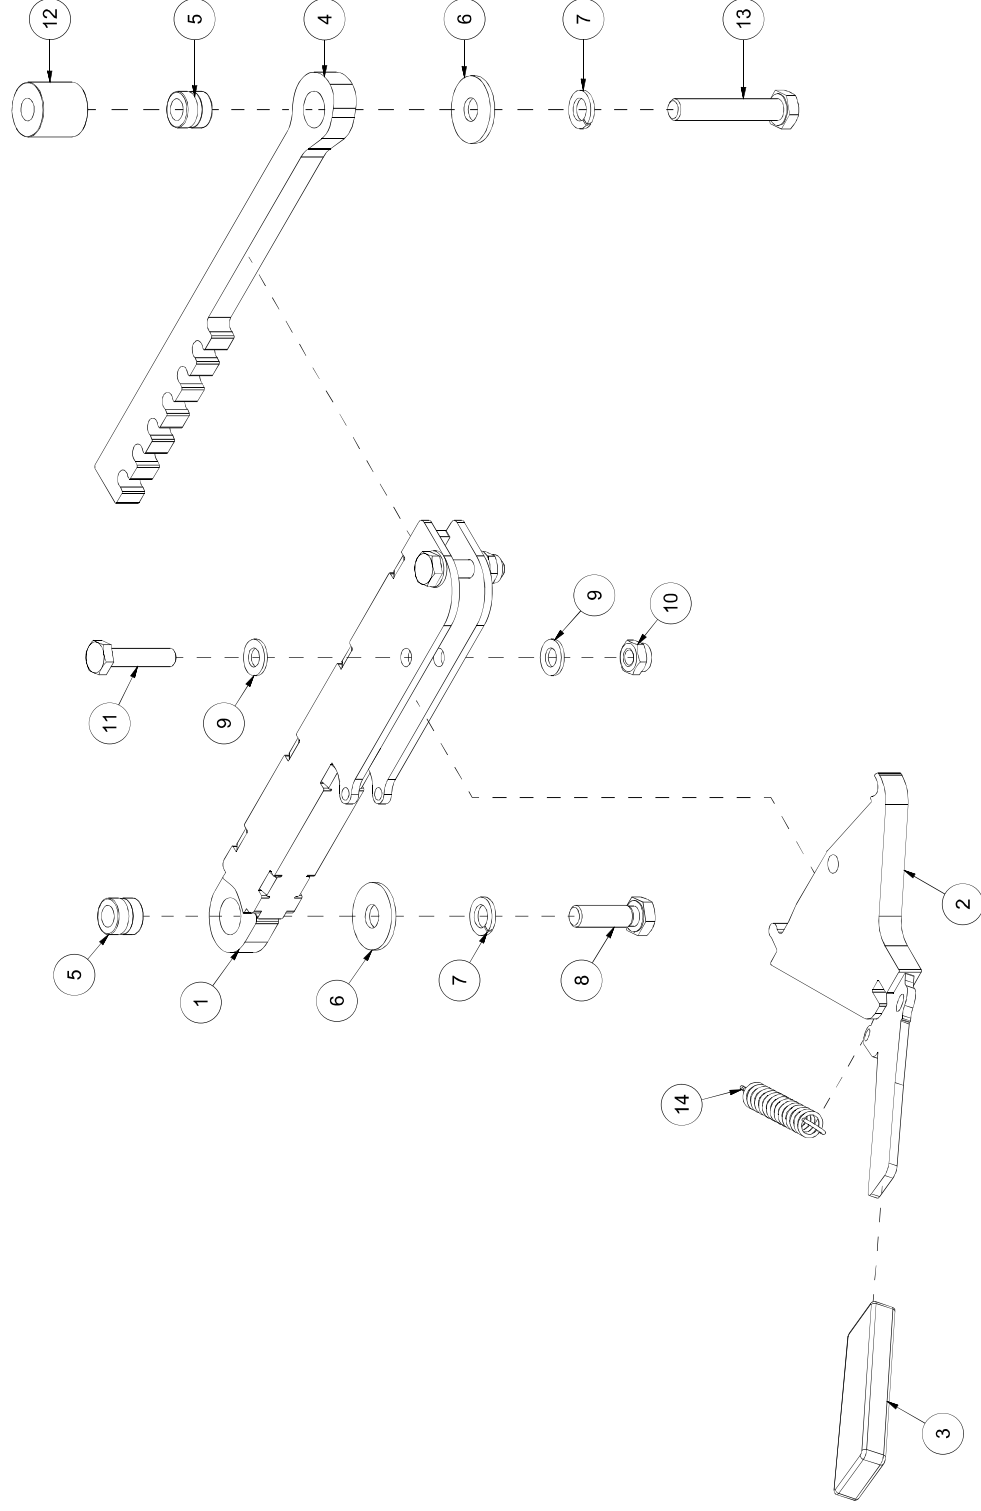

Pos	Ant	Artikkelnr	Beskrivelse
1	1	14120058	Reguleringsmekanisme
2	1	14120056	Låsespake
3	1	2245062	Håndtak, plast
4	1	14120054	Reguleringsstang
5	2	14130089	Glidelager
6	2	2533090	Karoseriskive M12 ElZn DIN 9021
7	2	2534069	Fjærskive M12 ElZn DIN 127
8	1	2422352	Sekskantskrue M12x40 ElZn 8.8 DIN 933
9	4	2531060	Underlagskive M10 ElZn DIN 125
10	2	2483610	Lockingmutter M10 ElZn DIN 985
11	2	2422305	Sekskantskrue M10x45 ElZn 8.8 DIN 931
12	1	14131107	Hylse
13	1	2422361	Sekskantskrue M12x70 ElZn 8.8 DIN 931
14	1	14120374	Strekfjær L70