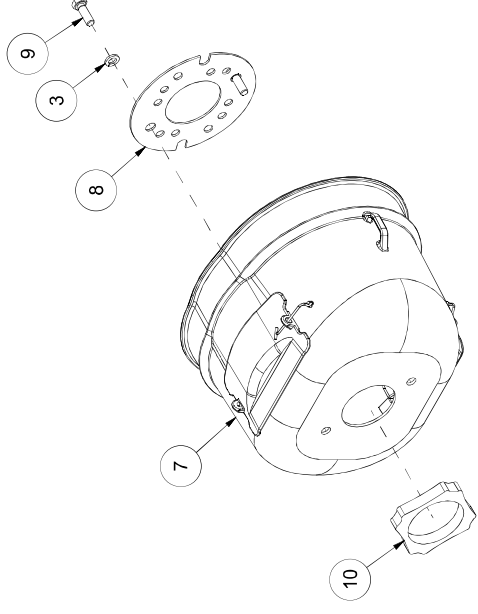

Pos	Ant	Artikkelnr	Beskrivelse
1	1	2955551	Tannhjulspumpe dobbel 23+8
2	4	2477248	Unbrako sylinderskrue M8x30 EIZn DIN 912
3	6	2534047	Fjærskive M8 EIZn DIN 127
4	2	2957768	Ansatsnippe| GEK BSP 1/2" L15 ED
5	1	2957773	Ansatsnippe| GEK BSP 3/4" L22 ED
6	1	2957749	Ansatsnippe| GEK BSP 3/8" L12 ED
7	1	14120267	Vernetrakt
8	1	1312379	Festeplate for vernetrakt
9	2	2422246	Sekskantskrue M8x25 EIZn 8.8 DIN 933
10	1	14120266	Verneplate
11	4	2422346	Sekskantskrue M12x25 EIZn 8.8 DIN 933
12	4	2531069	Underlagsskive M12 EIZn DIN 125
13	4	2534069	Fjærskive M12 EIZn DIN 127
14	1	2961200	Splain for gearboks ML52
15	1	2961009	Gearboks 1:3,8
16	0,35 l	5310110	Girolje