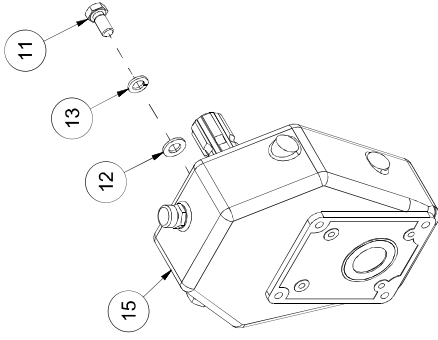

Pos	Ant	Artikkelnr	Beskrivelse
1	1	14120267	Vernetrakt
2	1	1312379	Festeplate for vernetrakt
3	2	2422246	Sekskantskrue M8x25 EIZn 8.8 DIN 933
4	6	2534047	Fjærskive M8 EIZn DIN 127
5	1	14120266	Verneplate
6	1	2955558	Tannhjulspumpe tripp. 23+18+08
7	3	2957768	Ansatsnippel GEK BSP 1/2" L15 ED
8	2	2957773	Ansatsnippel GEK BSP 3/4" L22 ED
9	1	2957749	Ansatsnippel GEK BSP 3/8" L12 ED
10	4	2477248	Unbrako sylinderskrue M8x30 EIZn DIN 912
11	4	2422346	Sekskantskrue M12x25 EIZn 8.8 DIN 933
12	4	2531069	Underlagsskive M12 EIZn DIN 125
13	4	2534069	Fjærskive M12 EIZn DIN 127
14	1	2961200	Splain for gearboks ML52
15	1	2961009	Gearboks 1:3,8
16	0,35 l	5310110	Girolje