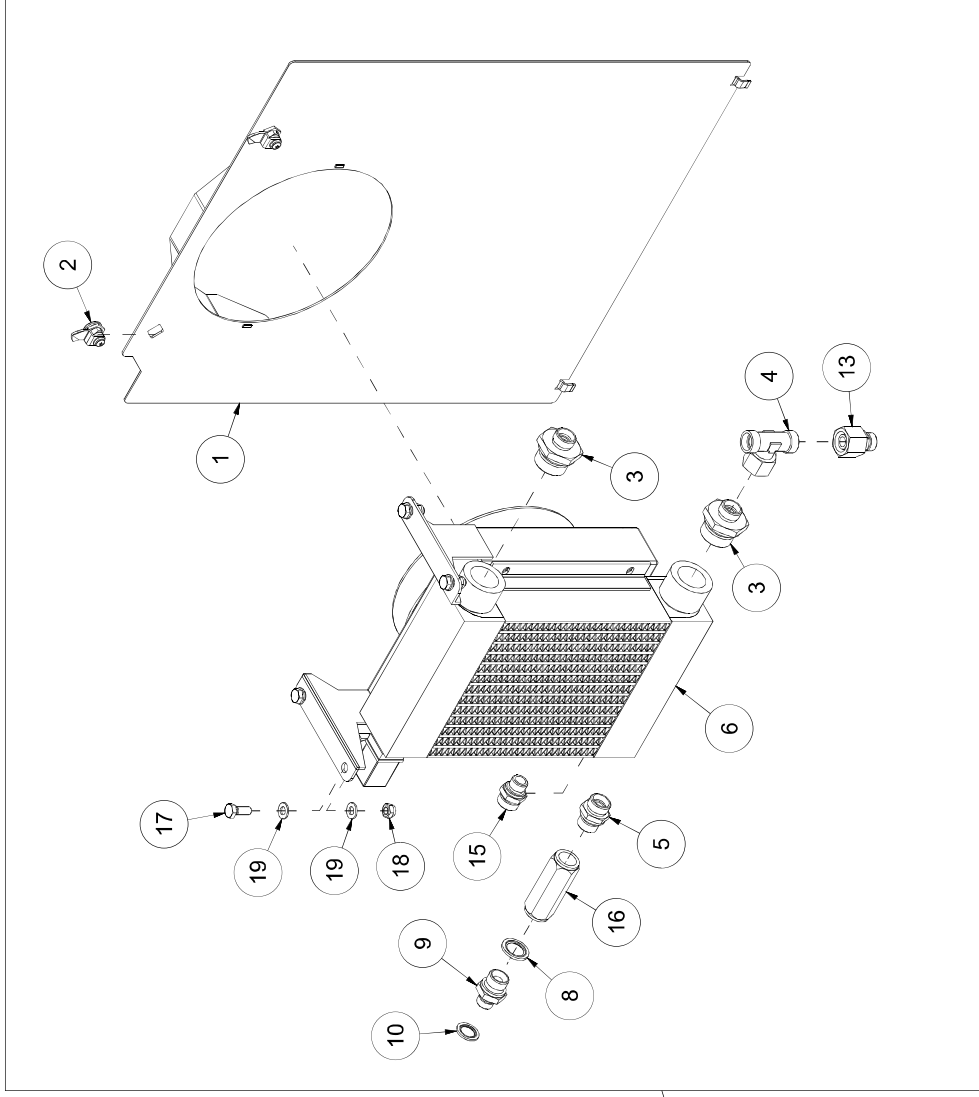

Pos	Ant	Artikkelnr	Beskrivelse
1	1	14131175	Deksel for oljekjøler
2	2	2931024	Tversporlås Euro Lock
3	2	2957780	Ansatsnippel GEK BSP 1" L15 ED
4	1	2957775	T-ansatsnippel EVTK 15L
5	1	2957768	Ansatsnippel GEK BSP 1/2" L15 ED
6	1	4253052	Oljekjøler
8	1	2957861	Hydraulikkpakning 1/2"
9	1	2957763	Ansatsnippel BSP 1/2" - 3/8"
10	1	2957890	Hydraulikkpakning 3/8"
13	1	2957513	Overgang L15-L12
15	1	2957750	Ansatsnippel GEK BSP 3/8" L15 ED
16	1	2955297	Tilbakeslagsventil 1/2" 6,0Bar
17	4	2422244	Sekskantskrue M8x20 EIZn 8.8 DIN 933
18	4	2483609	Lockingmutter M8 EIZn DIN 985
19	8	2531047	Underlagsskive M8 EIZn DIN 125