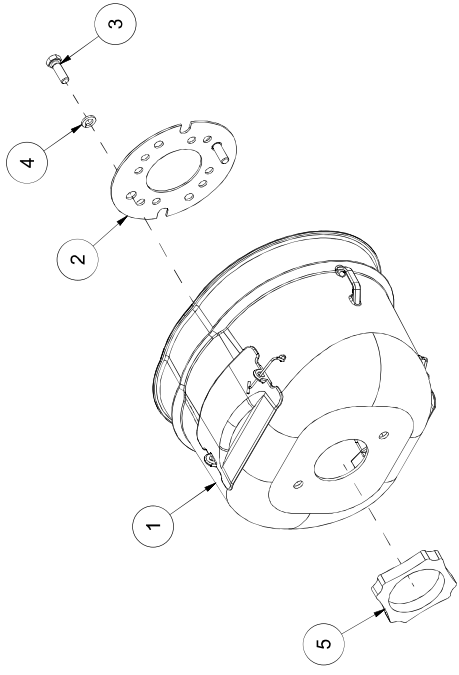

Pos	Ant	Artikkelnr	Beskrivelse
1	1	14120267	Vernetrakt
2	1	1312379	Festeplate for vernetrakt
3	2	2422246	Sekskantskrue M8x25 EIZn 8.8 DIN 933
4	6	2534047	Fjærskive M8 EIZn DIN 127
5	1	14120266	Verneplate
6	1	2955558	Tannhjulspumpe tripp. 23+18+08
7	3	2957768	Ansatsnippel GEK BSP 1/2" L15 ED
8	2	2957773	Ansatsnippel GEK BSP 3/4" L22 ED
9	1	2957749	Ansatsnippel GEK BSP 3/8" L12 ED
10	4	2477248	Unbrako sylinderskrue M8x30 EIZn DIN 912
11	4	2422346	Sekskantskrue M12x25 EIZn 8.8 DIN 933
12	4	2531069	Underlagsskive M12 EIZn DIN 125
13	4	2534069	Fjærskive M12 EIZn DIN 127
14	1	2961200	Splain for gearboks ML52
15	1	2961009	Gearboks 1:3,8
16	0,35 l	5310110	Girolje