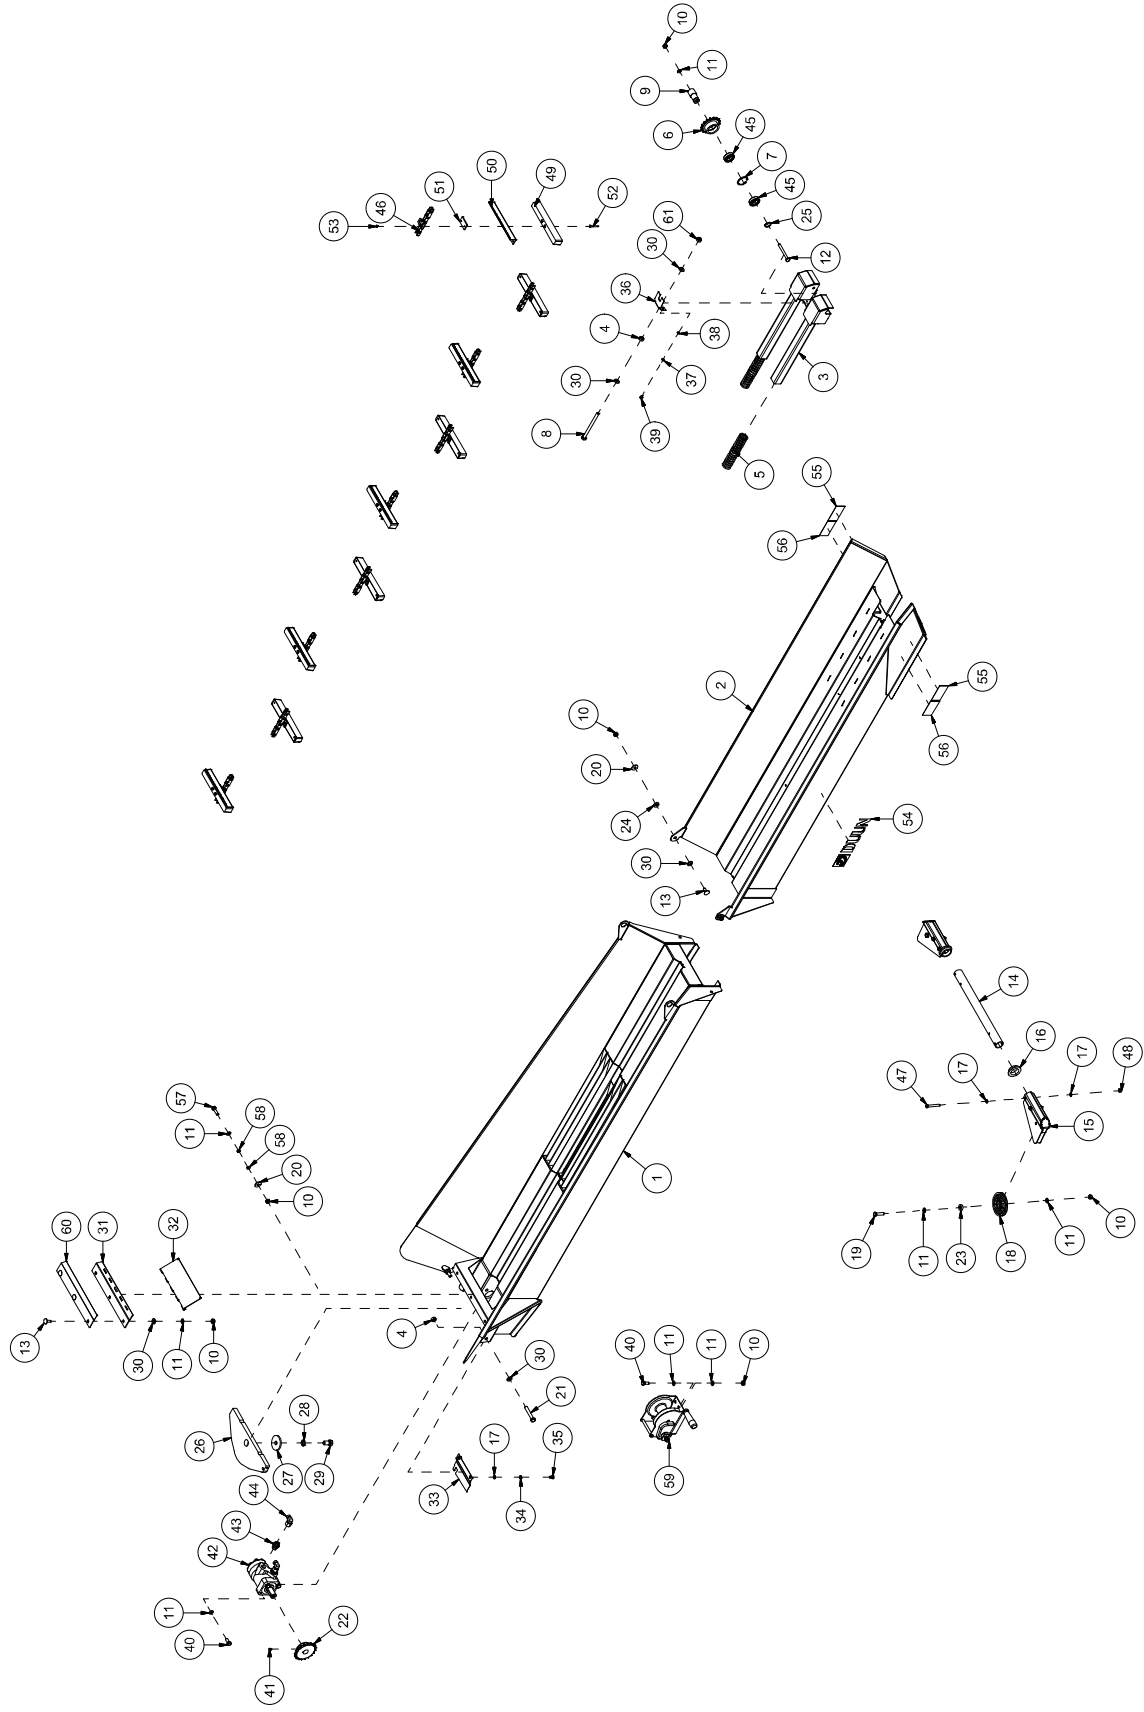

Pos	Ant	Artikkelnr	Beskrivelse	Pos	Ant	Artikkelnr	Beskrivelse
1	1	14120005	Transportbånd, nedre	37	2	2534039	Fjærskive M6 ElZn DIN 127
2	1	14120006	Transportbånd, øvre	38	2	2531039	Underlagsskive M6 ElZn DIN 125
3	1	14120027	Kjedestrammer	39	2	2422196	Sekskantskrue M6x10 ElZn 8.8 DIN 933
4	3	2481611	Sekskantmutter M12 ElZn DIN 934	40	7	2422297	Sekskantskrue M10x25 ElZn 8.8 DIN 933
5	2	2912085	Trykkfjær Dt5,5 Di29 L200 St	41	1	2473236	Gjengestift M8x12 St DIN 916
6	1	2964161	Kjedehjul 5/8" Z17 Ø47,0	42	1	2955518	Hydraulikkmotor 50 ccm
7	1	2553247	Seegerring I 47x2,0 DIN 472	43	2	2957766	Ansatsnippe GEK BSP 1/2" L12 ED
8	1	2422370	Sekskantskrue M12x150 ElZn 8.8 DIN931	44	2	2957745	Svivelnippe 90° EVVK 12L
9	1	14120082	Aksel	45	2	2951124	Kulelager 6005 2RS 25x47x12 DIN 625
10	12	2483610	Lockingmutter M10 ElZn DIN 985	46	1	2963101	Kjede 2050 252 ledd 14L/K1, medbringer hver 14.ytterledd
11	19	2531060	Underlagsskive M10 ElZn DIN 125	47	4	2422259	Sekskantskrue M8x60 ElZn 8.8 DIN 931
12	1	2422315	Sekskantskrue M10x90 ElZn 8.8 DIN 931	48	4	2483609	Lockingmutter M8 ElZn DIN 985
13	5	2344330	Låseskrue M10x25 ElZn 8.8 DIN 603	49	9	1411278	Medbringer
14	1	14120033	Rør	50	9	1411390	Medbringerplate
15	2	14120019	Trinseholder	51	9	1411391	Mutterplate
16	2	2245023	Plastforing Ø39/48x15	52	18	2471177	Unbrako sylinderskrue M5x40 St 12.9 DIN 912
17	10	2531047	Underlagsskive M8 ElZn DIN 125	53	18	2483607	Lockingmutter M5 ElZn DIN 985
18	2	2245011	Trinse, plast	54	1	2935071	Klebmerke Duun H60
19	2	2422303	Sekskantskrue M10x40 ElZn 8.8 DIN 931	55	2	2935034	Klebmerke 90x48 Hengende bånd
20	3	2533060	Karoseriskive M10 ElZn DIN 9021	56	2	2935088	Klebmerke 90x48 Klemfare hånd
21	2	2422362	Sekskantskrue M12x75 ElZn 8.8 DIN 931	57	1	2422301	Sekskantskrue M10x35 ElZn 8.8 DIN 933
22	1	2964164	Kjedehjul 5/8" Z19 Ø25,0	58	2	14120187	Skive
23	4	1411284	Innlegg i trinse	59	1	2966105	Vinsj 500 kg med brems og wire
24	2	1411531	Lagerskive	60	1	14120308	Dekplate
25	1	2553125	Seegerring A 25x1,2 DIN 471	61	1	2483611	Lockingmutter M12 ElZn DIN 985
26	1	14130042	Svingplate				
27	1	1251340	Endeplate				
28	1	2534078	Fjærskive M16 ElZn DIN 127				
29	1	2422485	Sekskantskrue M16x30 ElZn 8.8 DIN 933				
30	9	2531069	Underlagsskive M12 ElZn DIN 125				
31	1	14120238	Låseplate				
32	1	14120239	Medbringerluke				
33	1	14120263	Verneplate				
34	2	2534047	Fjærskive M8 ElZn DIN 127				
35	2	2422236	Sekskantskrue M8x12 ElZn 8.8 DIN 933				
36	1	14120264	Verneplate