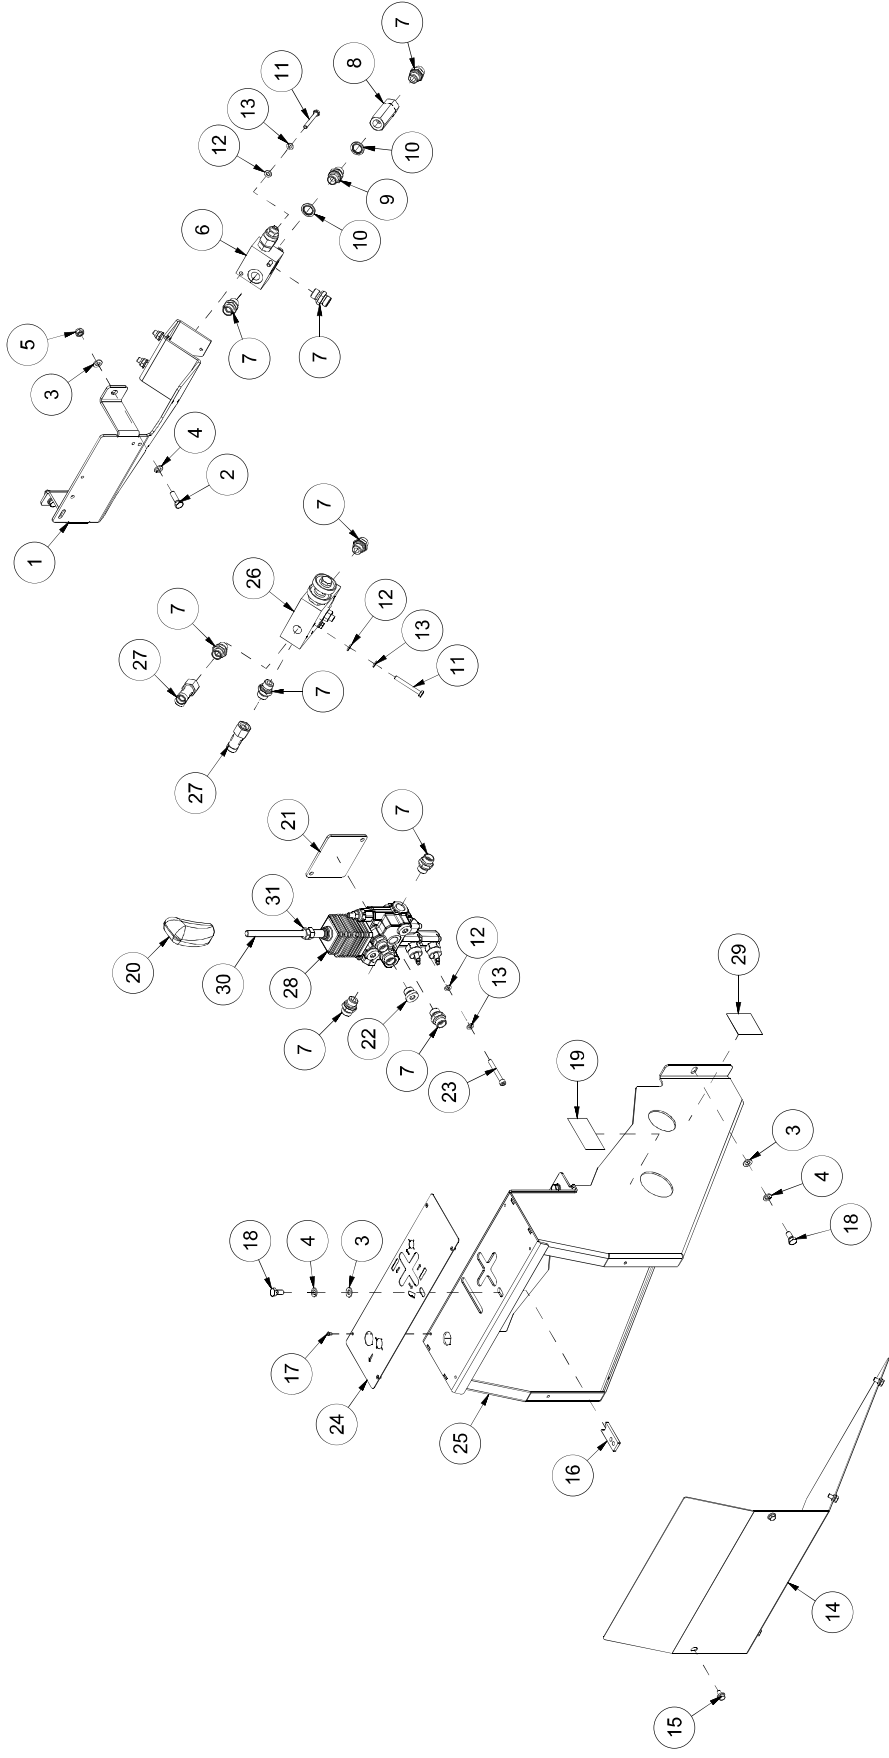

Pos	Ant	Artikkelnr	Beskrivelse
1	1	14131146	Brakett
2	4	2422246	Sekskantskrue M8x25 ElZn 8.8 DIN 933
3	12	2531047	Underlagsskive M8 ElZn DIN 125
4	7	2534047	Fjærskive M8 ElZn DIN 127
5	4	2483609	Lockingmutter M8 ElZn DIN 985
6	1	2955323	Sikkerhetsventil
7	11	2957749	Ansatsnippel GEK BSP 3/8" L12 ED
8	1	2955331	Tilbakeslagsventil 3/8" 0,5Bar
9	1	2957760	Ansatsnippel BSP 3/8" - 3/8"
10	2	2957890	Hydraulikkpakning 3/8"
11	4	2422217	Sekskantskrue M6x50 ElZn 8.8 DIN 931
12	6	2531039	Underlagsskive M6 ElZn DIN 125
13	6	2534039	Fjærskive M6 ElZn DIN 127
14	1	14131091	Front deksel
15	6	2451196	Sekskantskrue med flens M6x10 ElZn 8.8 DIN 6921
16	1	14131151	Stoppeplate
17	4	2511372	Popnagle
18	5	2422240	Sekskantskrue M8x16 ElZn 8.8 DIN 933
19	1	2935036	Klebermerke 75x40 Hastighet transportbånd
20	1	2245046	Håndtak mod 1066S D10
21	1	14131147	Plate
22	3	2957410	Plugg 3/8 m/Pakning
23	2	2477217	Unbrako sylinderskrue M6x50 ElZn DIN 912
24	1	14131178	Symbolplate
25	1	14131177	Betjeningspanel
26	1	2955271	Ventil Prioritering FPRF 3/8 G
27	2	2957723	T-ansatsnippel EVLK 12L
28	1	2955231	Ventil BM35/2 GU/JSE DZ1JSE D
29	1	2935173	VM370 Sverdregering "KG"
30	1	14131006	Stang ventil
31	1	2481610	Sekskantmutter M10 ElZn DIN 934