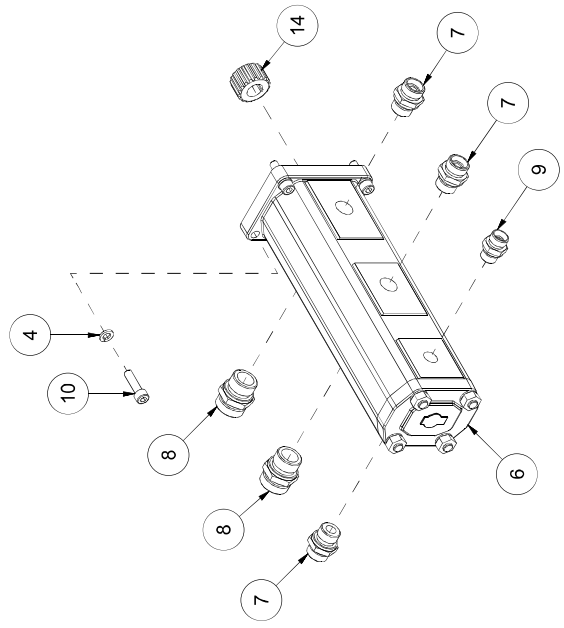

Pos	Ant	Artikkelnr	Beskrivelse
1	1	14120267	Vernetrakt
2	1	1312379	Festeplate for vernetrakt
3	2	2422246	Sekskantskrue M8x25 EIZn 8.8 DIN 933
4	6	2534047	Fjærskive M8 EIZn DIN 127
5	1	14120266	Verneplate
6	1	2955558	Tannhjulspumpe tripp. 23+18+08
7	3	2957768	Ansatsnippel GEK BSP 1/2" L15 ED
8	2	2957773	Ansatsnippel GEK BSP 3/4" L22 ED
9	1	2957749	Ansatsnippel GEK BSP 3/8" L12 ED
10	4	2477248	Unbrako sylinderskrue M8x30 EIZn DIN 912
11	4	2422346	Sekskantskrue M12x25 EIZn 8.8 DIN 933
12	4	2531069	Underlagsskive M12 EIZn DIN 125
13	4	2534069	Fjærskive M12 EIZn DIN 127
14	1	2961200	Splain for gearboks ML52
15	1	2961009	Gearboks 1:3,8
16	0,35 l	5310110	Girolje