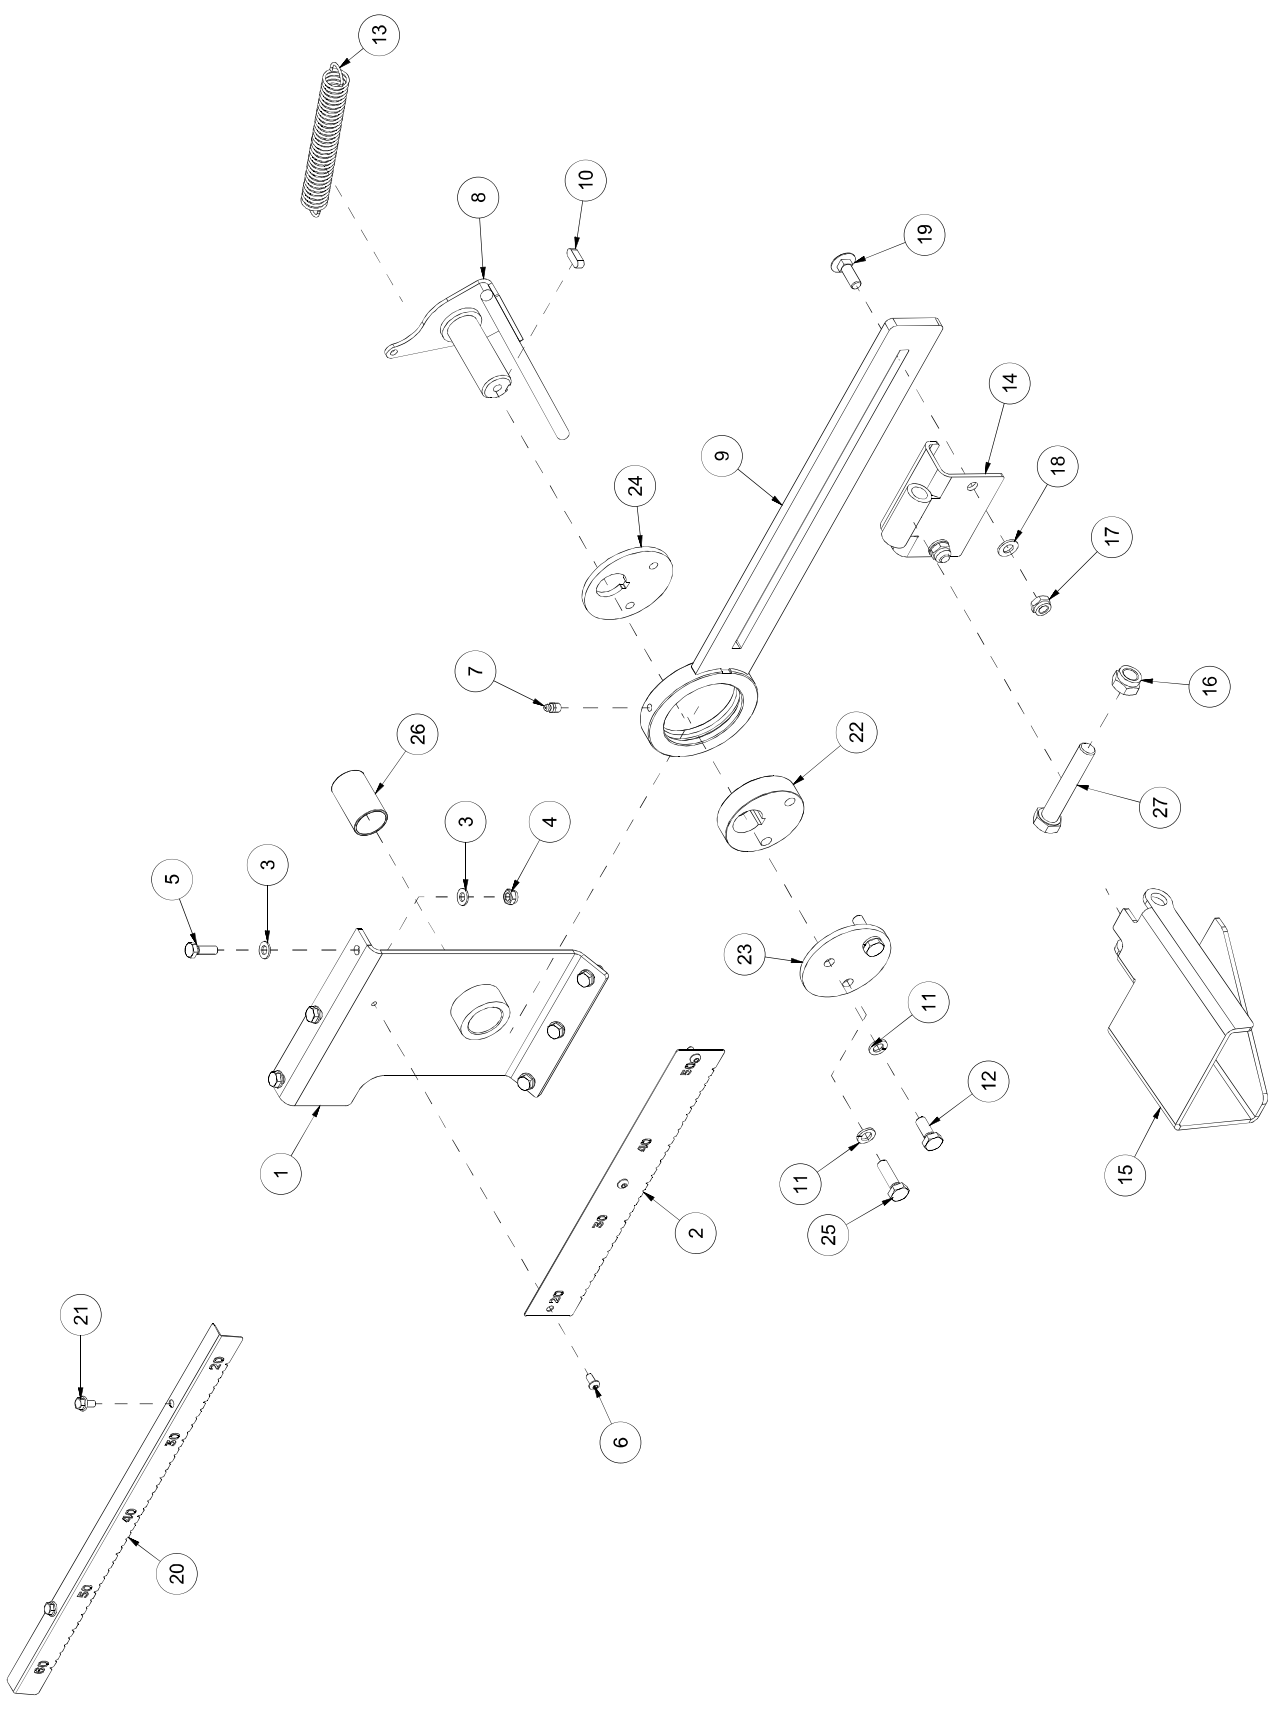

| Pos | Ant | Artikkelnr | Beskrivelse                                     |
|-----|-----|------------|---|
| 1   | 1   | 14131001   | Maskinstativ VM370                              |
| 2   | 1   | 14131105   | Deksel side                                     |
| 3   | 12  | 2451196    | Sekskantskrue med flens M6x10 EIZn 8.8 DIN 6921 |
| 4   | 1   | 2935131    | Klebemerke 132x72 400 omdr.                     |
| 5   | 2   | 2551730    | Trekarmsbolt kat. 2 Ø28x95                      |
| 6   | 2   | 2556142    | Orepinne Ø10x40                                 |
| 7   | 1   | 14131122   | Deksel bak                                      |
| 8   | 2   | 2931024    | Tversporlås Euro Lock                           |
| 9   | 1   | 14131161   | Sikkerhetsbrakett                               |
| 10  | 2   | 2451197    | Sekskantskrue med flens M6x12 EIZn 8.8 DIN6921  |
| 11  | 1   | 14131121   | Trakt   |
| 12  | 1   | 2935063    | Klebemerke 68x40 CE                             |
| 13  | 1   | 2935170    | Klebemerke 50x50 Serienummer                    |
| 14  | 1   | 2935088    | Klebemerke 90x48 Klemfare hånd                  |
| 15  | 1   | 14131181   | Deksel  |