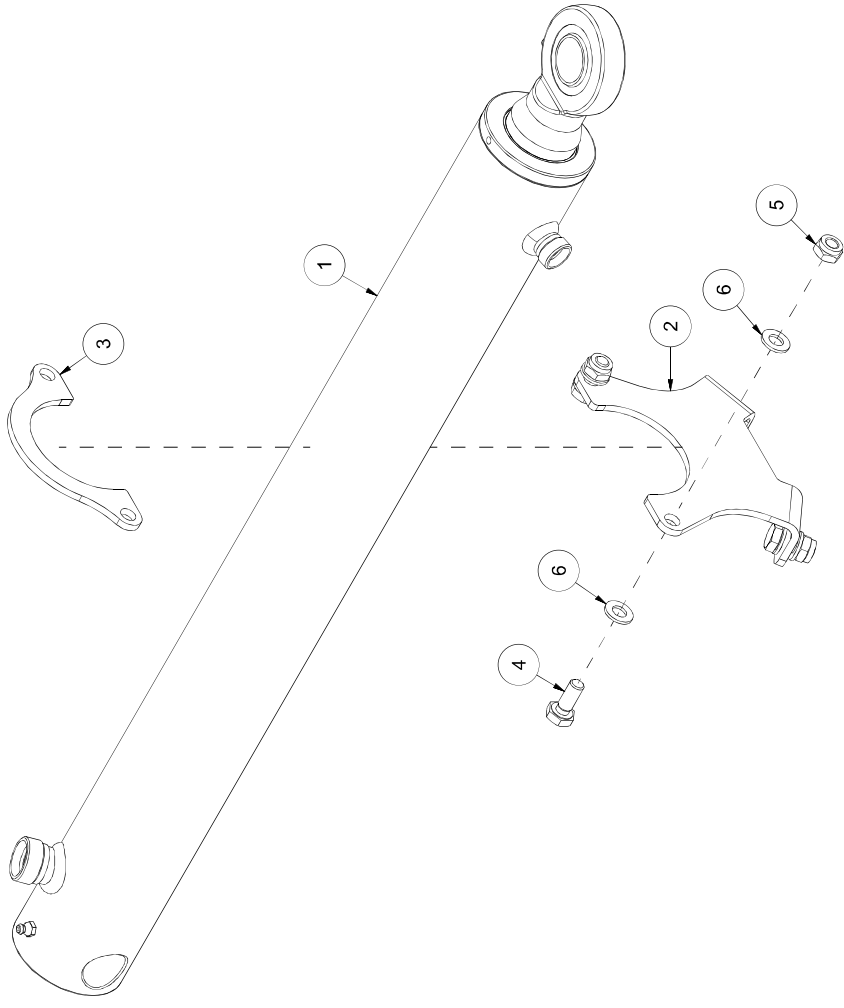

Pos	Ant	Artikkelnr	Beskrivelse
1	1	2955367	Sylinder 70/50 580 8,5 ton
2	1	14120075	Støtteplate Ø70
3	1	14120076	Overplate Ø70
4	4	2422297	Sekskantskrue M10x25 EIZn 8.8 DIN 933
5	4	2483610	Lockingmutter M10 EIZn DIN 985
6	8	2531060	Underlagsskive M10 EIZn DIN 125