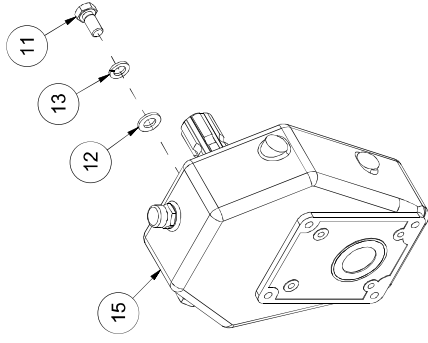

Pos	Ant	Artikkelnr	Beskrivelse
1	1	2955551	Tannhjulspumpe dobbel 23+8
2	4	2477248	Unbrako sylinderskrue M8x30 EIZn DIN 912
3	6	2534047	Fjærskive M8 EIZn DIN 127
4	2	2957768	Ansatsnippe| GEK BSP 1/2" L15 ED
5	1	2957773	Ansatsnippe| GEK BSP 3/4" L22 ED
6	1	2957749	Ansatsnippe| GEK BSP 3/8" L12 ED
7	1	14120267	Vernetrakt
8	1	1312379	Festeplate for vernetrakt
9	2	2422246	Sekskantskrue M8x25 EIZn 8.8 DIN 933
10	1	14120266	Verneplate
11	4	2422346	Sekskantskrue M12x25 EIZn 8.8 DIN 933
12	4	2531069	Underlagsskive M12 EIZn DIN 125
13	4	2534069	Fjærskive M12 EIZn DIN 127
14	1	2961200	Splain for gearboks ML52
15	1	2961009	Gearboks 1:3,8
16	0,35 l	5310110	Girolje