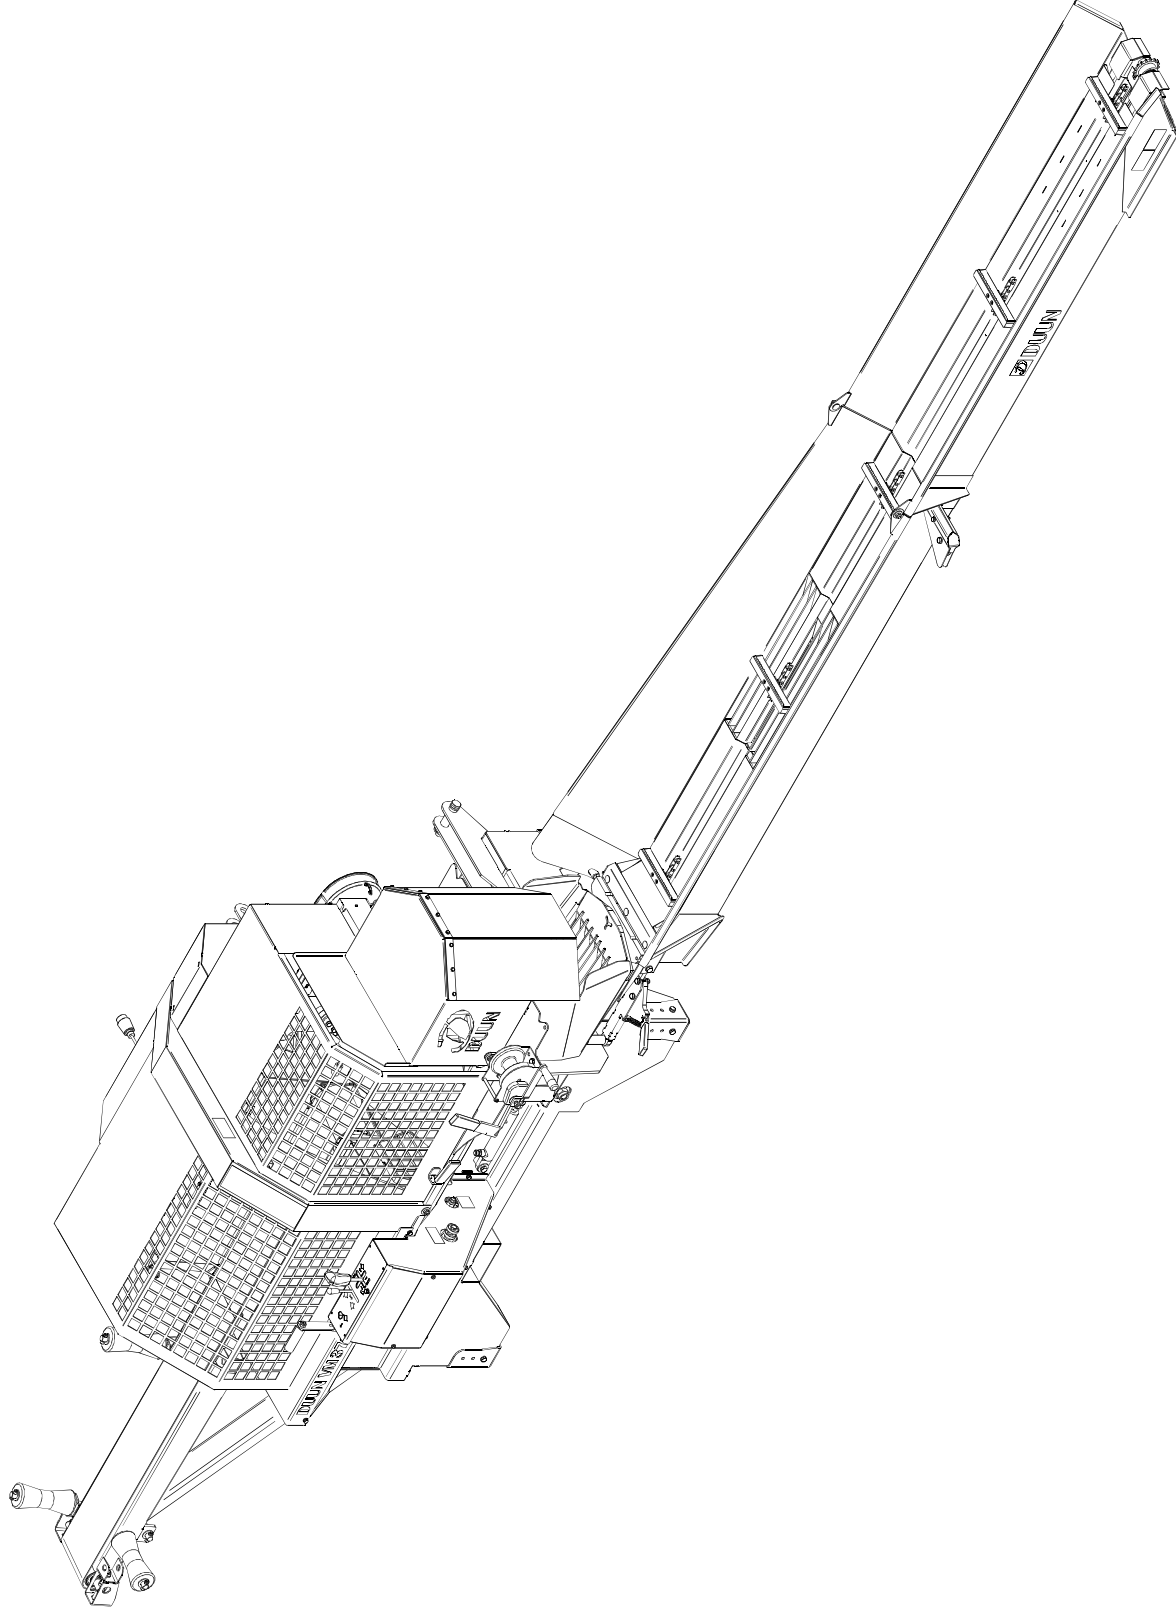

VM370 Reservedelskatalog

Serienummer: f.o.m. 150061 |