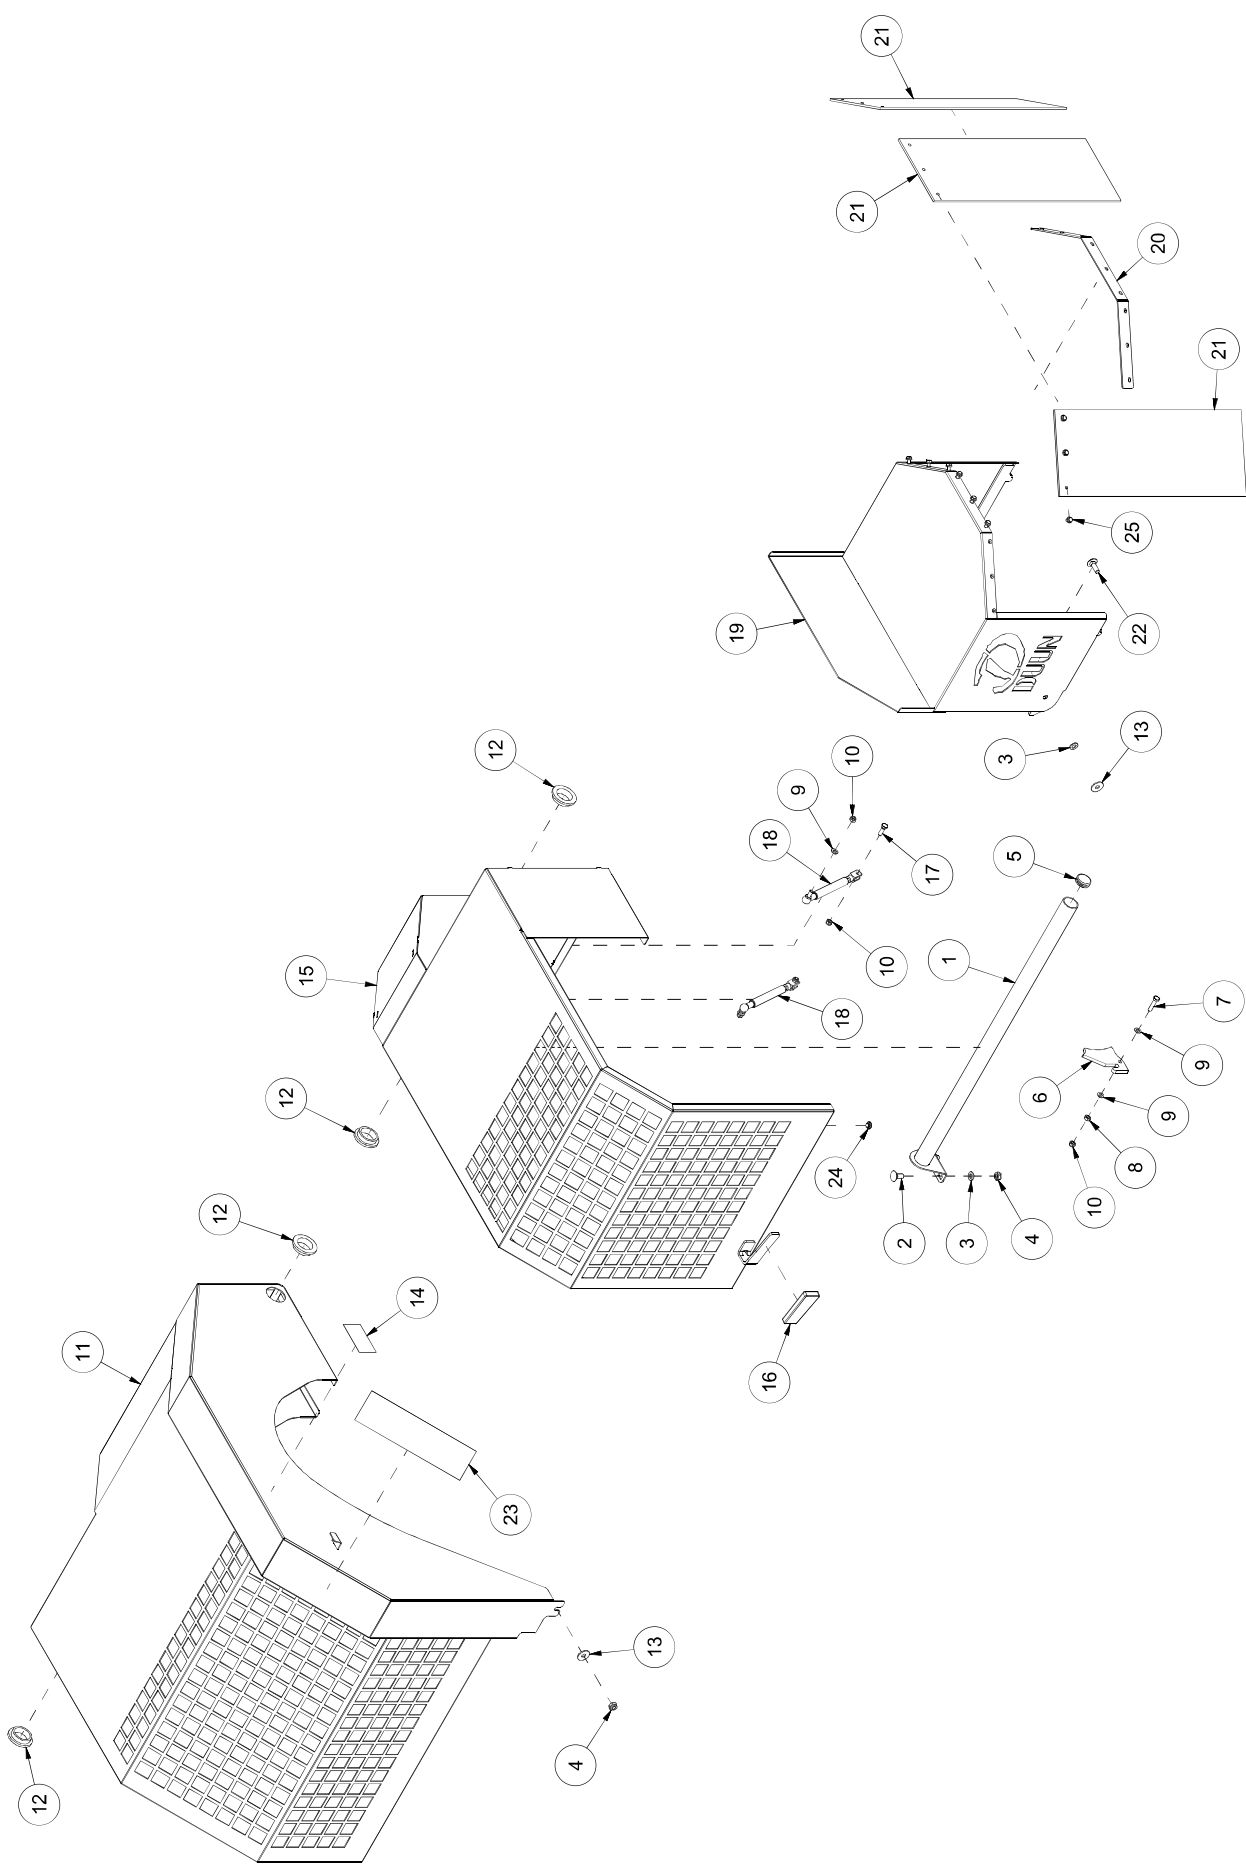

Pos	Ant	Artikkelnr	Beskrivelse
1	1	14131080	Opplagringr deksel
2	2	2344330	Låseskrue M10x25 EIZn 8.8 DIN 603
3	4	2531060	Underlagsskive M10 EIZn DIN 125
4	3	2483610	Lockingmutter M10 EIZn DIN 985
5	2	2245069	Endeplugg Ø35 innv
6	1	14131083	Delkselstøtte
7	1	2422250	Sekskantskrue M8x35 EIZn 8.8 DIN 931
8	1	2481609	Sekskantmutter M8 EIZn DIN 934
9	4	2531047	Underlagsskive M8 EIZn DIN 125
10	5	2483609	Lockingmutter M8 EIZn DIN 985
11	1	14131051	Sverddeksel
12	4	2245023	Plastforing Ø39/48x15
13	3	2533060	Karoseriskive M10 EIZn DIN 9021
14	1	2935088	Klebermerke 90x48 Klemfare hånd
15	1	14131052	Deksel, midtre
16	1	2245062	Håndtak, plast
17	2	2422246	Sekskantskrue M8x25 EIZn 8.8 DIN 933
18	2	2915112	Gassfjær L265 SL80 400N Kule M8 - Gaffel Ø8
19	1	14131078	Deksel høyre
20	1	14131112	Kleplate
21	3	14131086	Gardin 200x525
22	2	2344331	Låseskrue M10x30 EIZn 8.8 DIN 603
23	1	2935172	Vedmaskin saml. 95x290mm400RPM
24	2	2225107	Gummiplugg ø 7,5mm
25	9	2451196	Sekskantskrue med flens M6x10 EIZn 8.8 DIN 6921